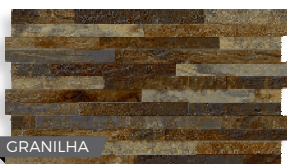

MARMOGRES

LINHA REVESTIMENTOS HD

GRANILHA

HD 260000
32 x 57 4 FACES V3

ACETINADO

HD 260001
32 x 57 4 FACES V3

GRANILHA

HD 260003
32 x 57 4 FACES V3

ACETINADO

HD 260004
32 x 57 4 FACES V3

GRANILHA

HD 260005
32 x 57 4 FACES V3

GRANILHA

HD 260006
32 x 57 4 FACES V3

GRANILHA

HD 260007
32 x 57 4 FACES V3